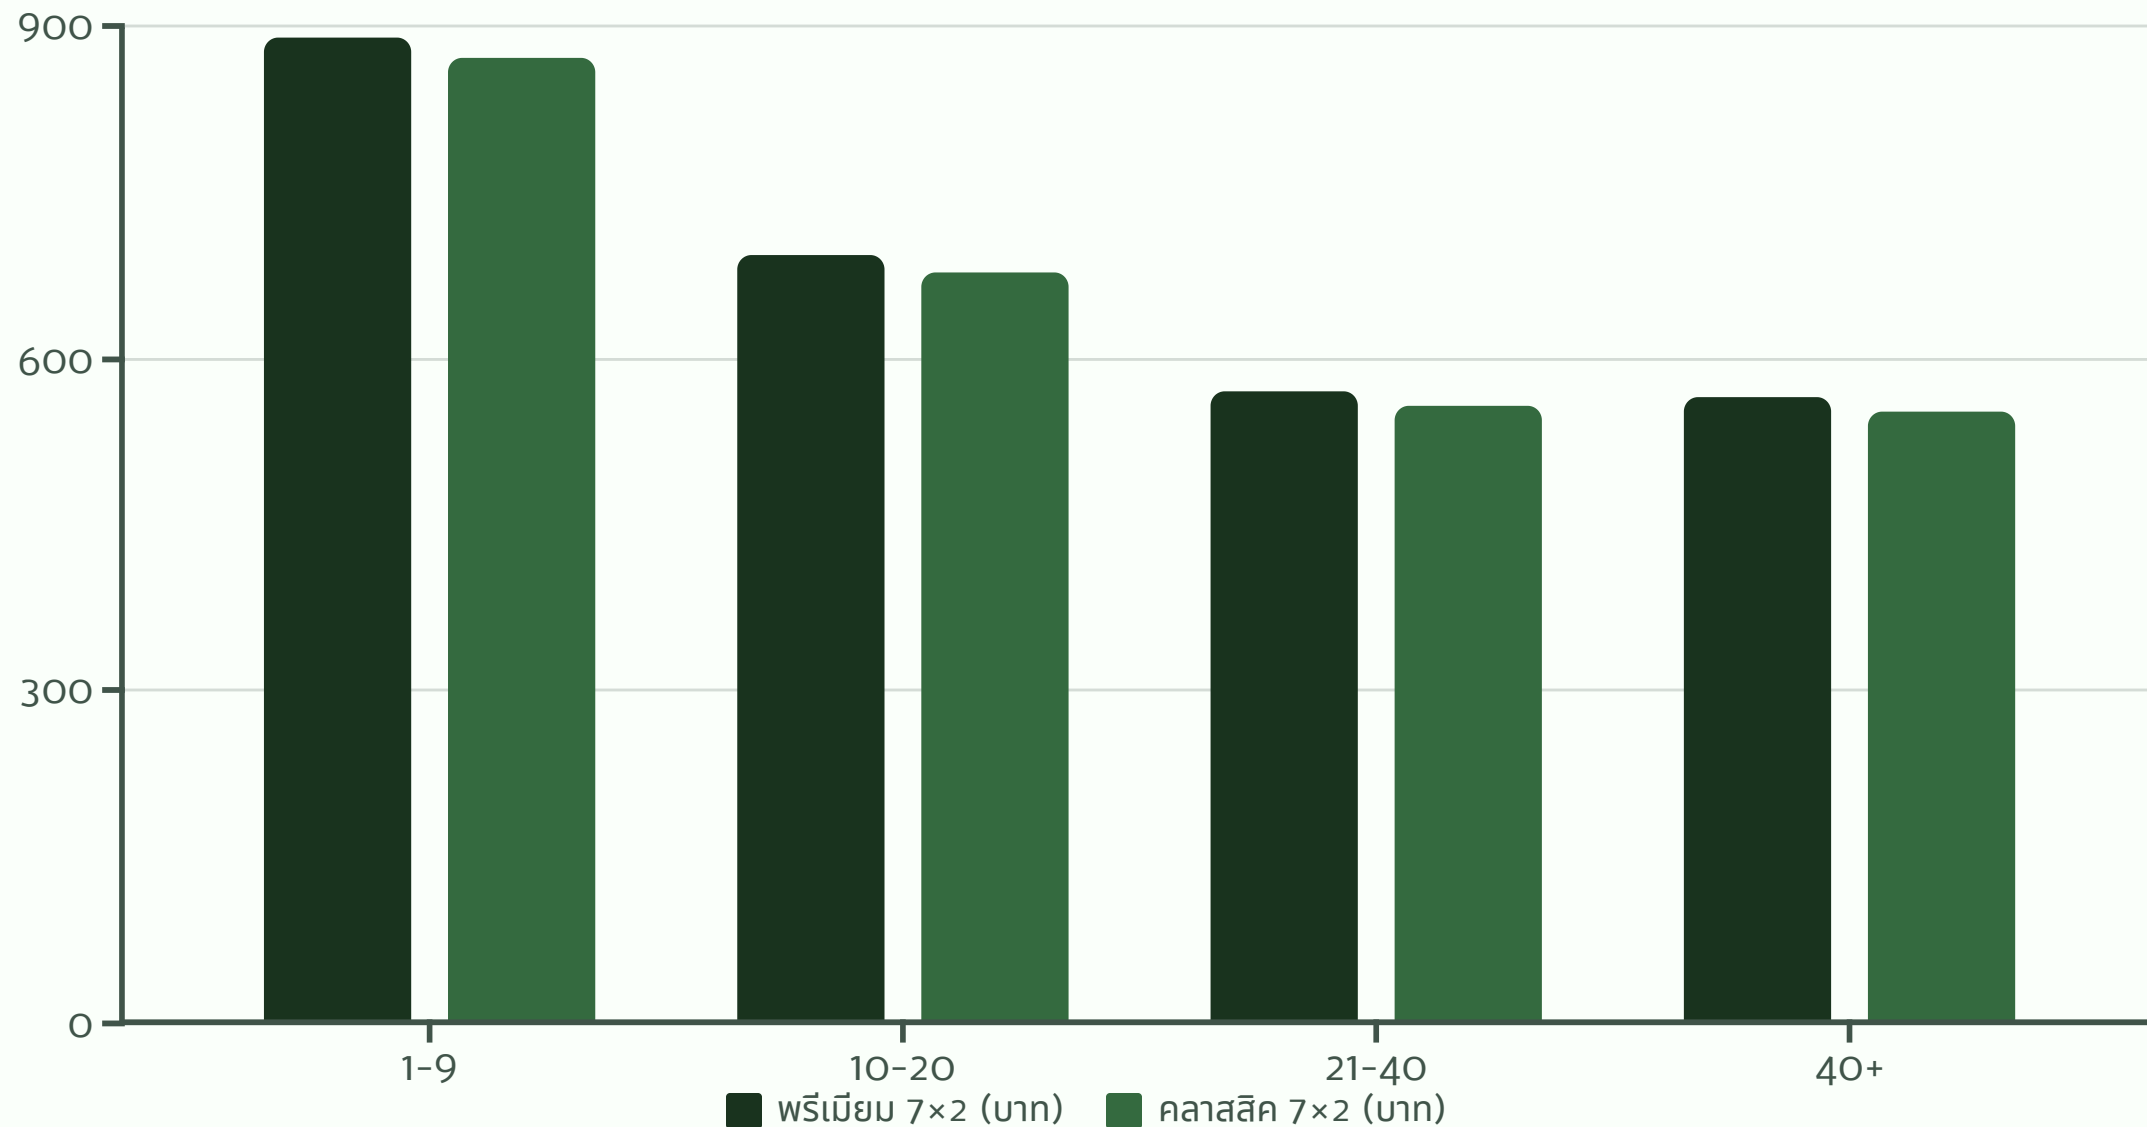

การเปรียบเทียบราคาตามปริมาณ

แผนภูมิต้นี้เปรียบเทียบราคาขายส่งสำหรับสายพันธุ์พรีเมียม (ชั้นเช็ก, ดับเบิลชาติวา, เดทส์. เช็กซ์. เลฟ., ไวท์ วิโดว์) และคลาสสิก เบลนด์ในรูปแบบแพ็ค 7x2 มวน ในช่วงปริมาณที่แตกต่างกัน สังเกตการลดราคาที่มีนัยสำคัญเมื่อซื้อในปริมาณที่สูงขึ้น