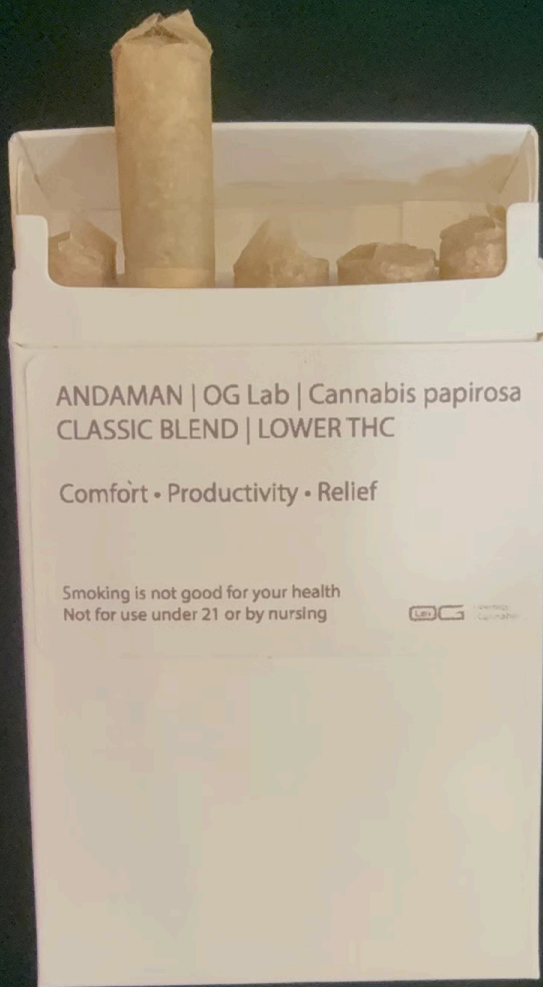

คุณสมบัติของผลิตภัณฑ์

งานฝีมือไทย

กัญชาพาปิโรสระดับ
พรีเมียมจากประเทศไทย

ฟิลเตอร์ระบายความร้อน

ฟิลเตอร์ระบายความร้อน
แบบยาวเพื่อประสบการณ์
การสูดที่นุ่มนวล

ควบคุมความชื้น

รักษาระดับความชื้นที่เหมาะสมเพื่อความสดใหม่ที่ดีที่สุด

ประสบการณ์เต็มรสชาติ

ประสบการณ์ที่นุ่มนวลและ
เต็มรสชาติในทุกครั้งที่สูด

คุณสมบัติผลิตภัณฑ์

งานฝีมือไทย

กัญชาพาปิโรระดับ
พรีเมียมที่ผลิตด้วยมือจาก
ประเทศไทย

ฟิลเตอร์ระบายความร้อน

ฟิลเตอร์ระบายความร้อน
แบบยาวเพื่อประสบการณ์
การสูบที่นุ่มนวล